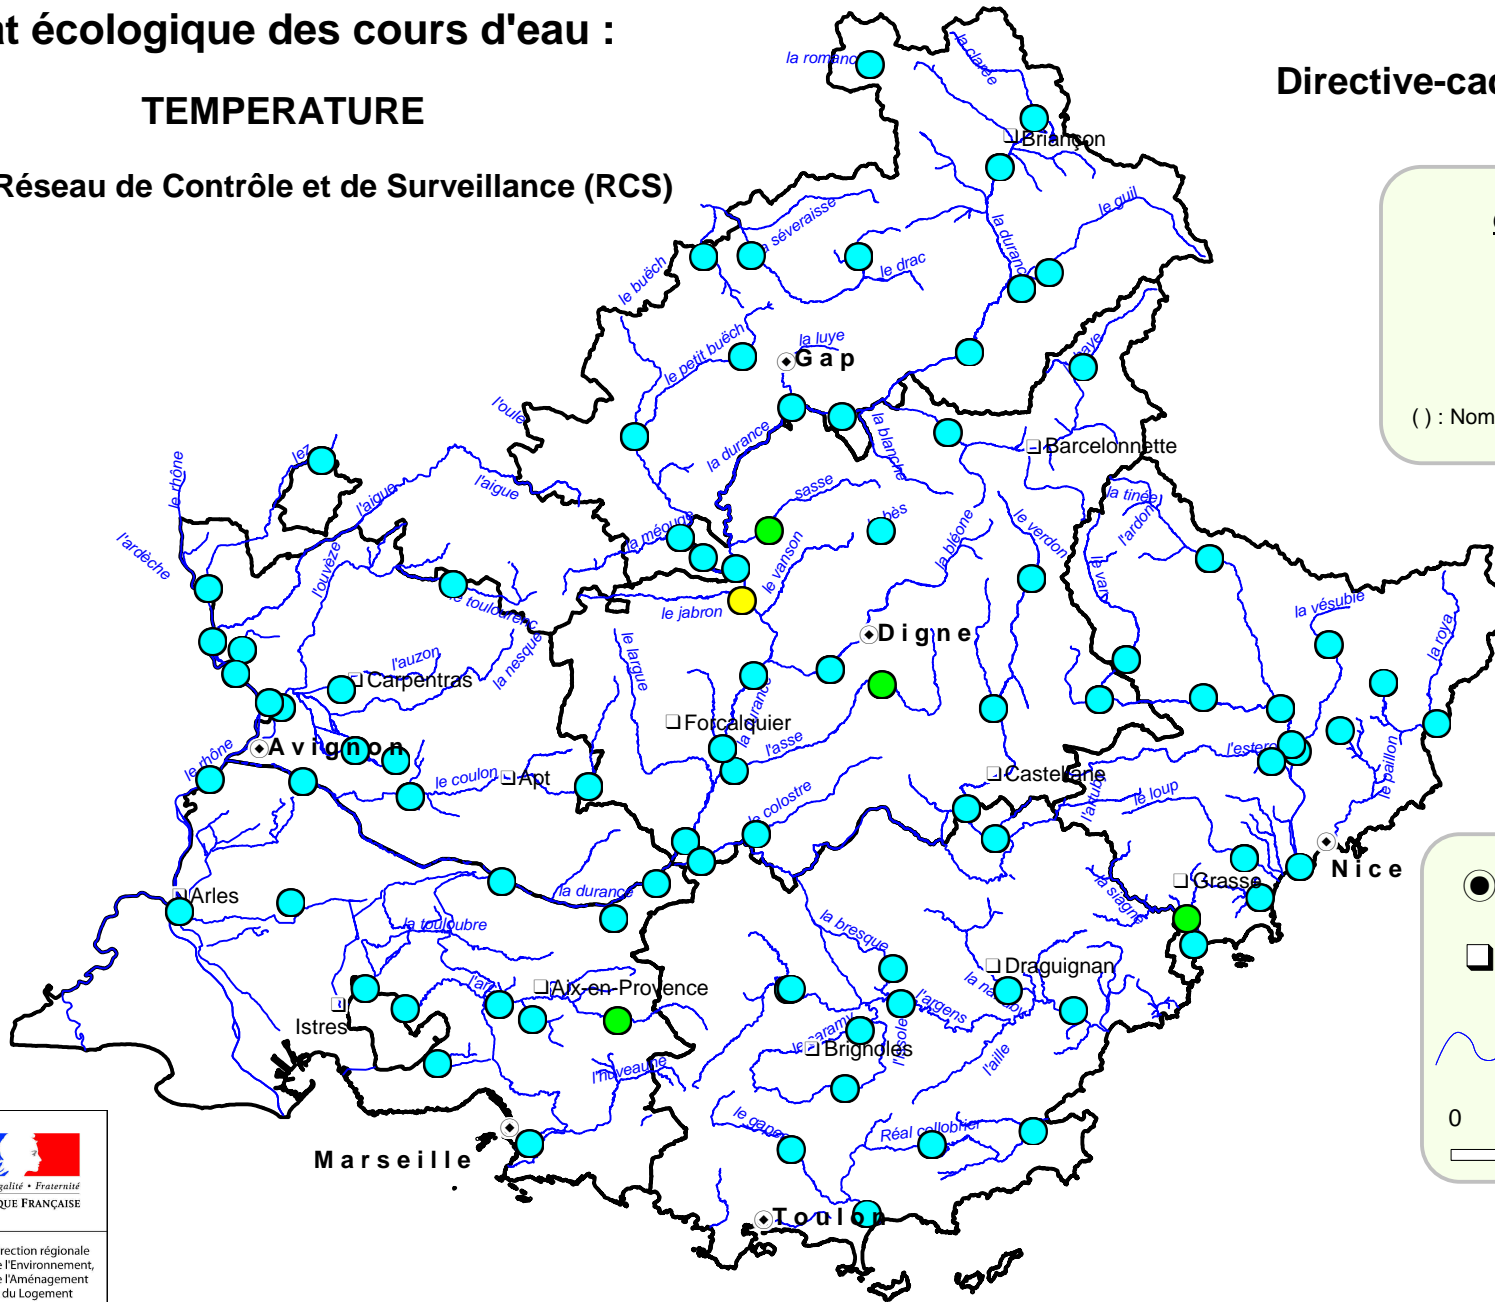

Etat écologique des cours d'eau :

TEMPERATURE

Sur le Réseau de Contrôle et de Surveillance (RCS)

Directive-cadre européenne sur l'eau :

Classes de qualité

- Très bonne (84)
- Bonne (4)
- Moyenne (1)

() : Nombre de points du réseau concernés

- Préfecture
- Sous-Préfecture
- ~ Cours d'eau

0 75 km

Direction régionale
de l'Environnement,
de l'Aménagement
et du Logement
PROVENCE
ALPES-CÔTE D'AZUR