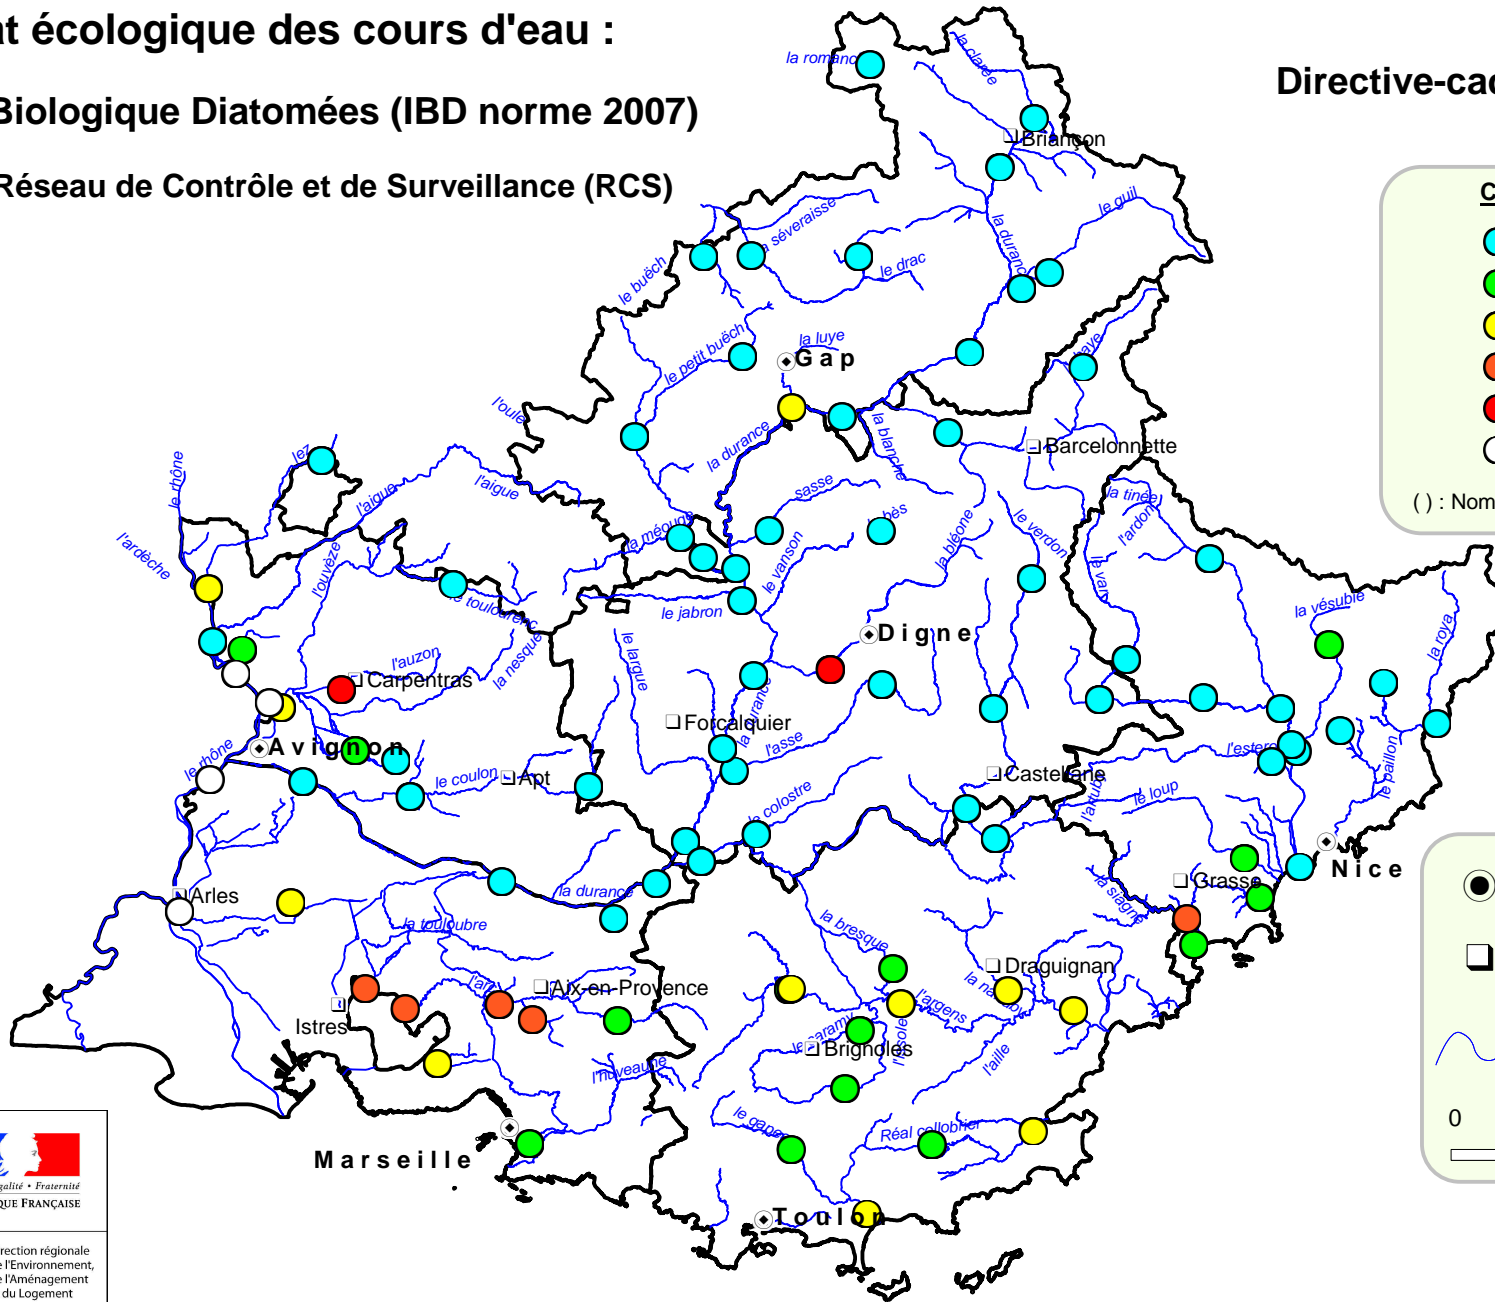

Etat écologique des cours d'eau :

Indice Biologique Diatomées (IBD norme 2007)

Sur le Réseau de Contrôle et de Surveillance (RCS)

Directive-cadre européenne sur l'eau :

Classes de qualité

- Très bonne (53)
- Bonne (14)
- Moyenne (11)
- Médiocre (5)
- Mauvaise (2)
- Non déterminée (4)

() : Nombre de points du réseau concernés

- Préfecture
- Sous-Préfecture
- ~ Cours d'eau

0 75 km