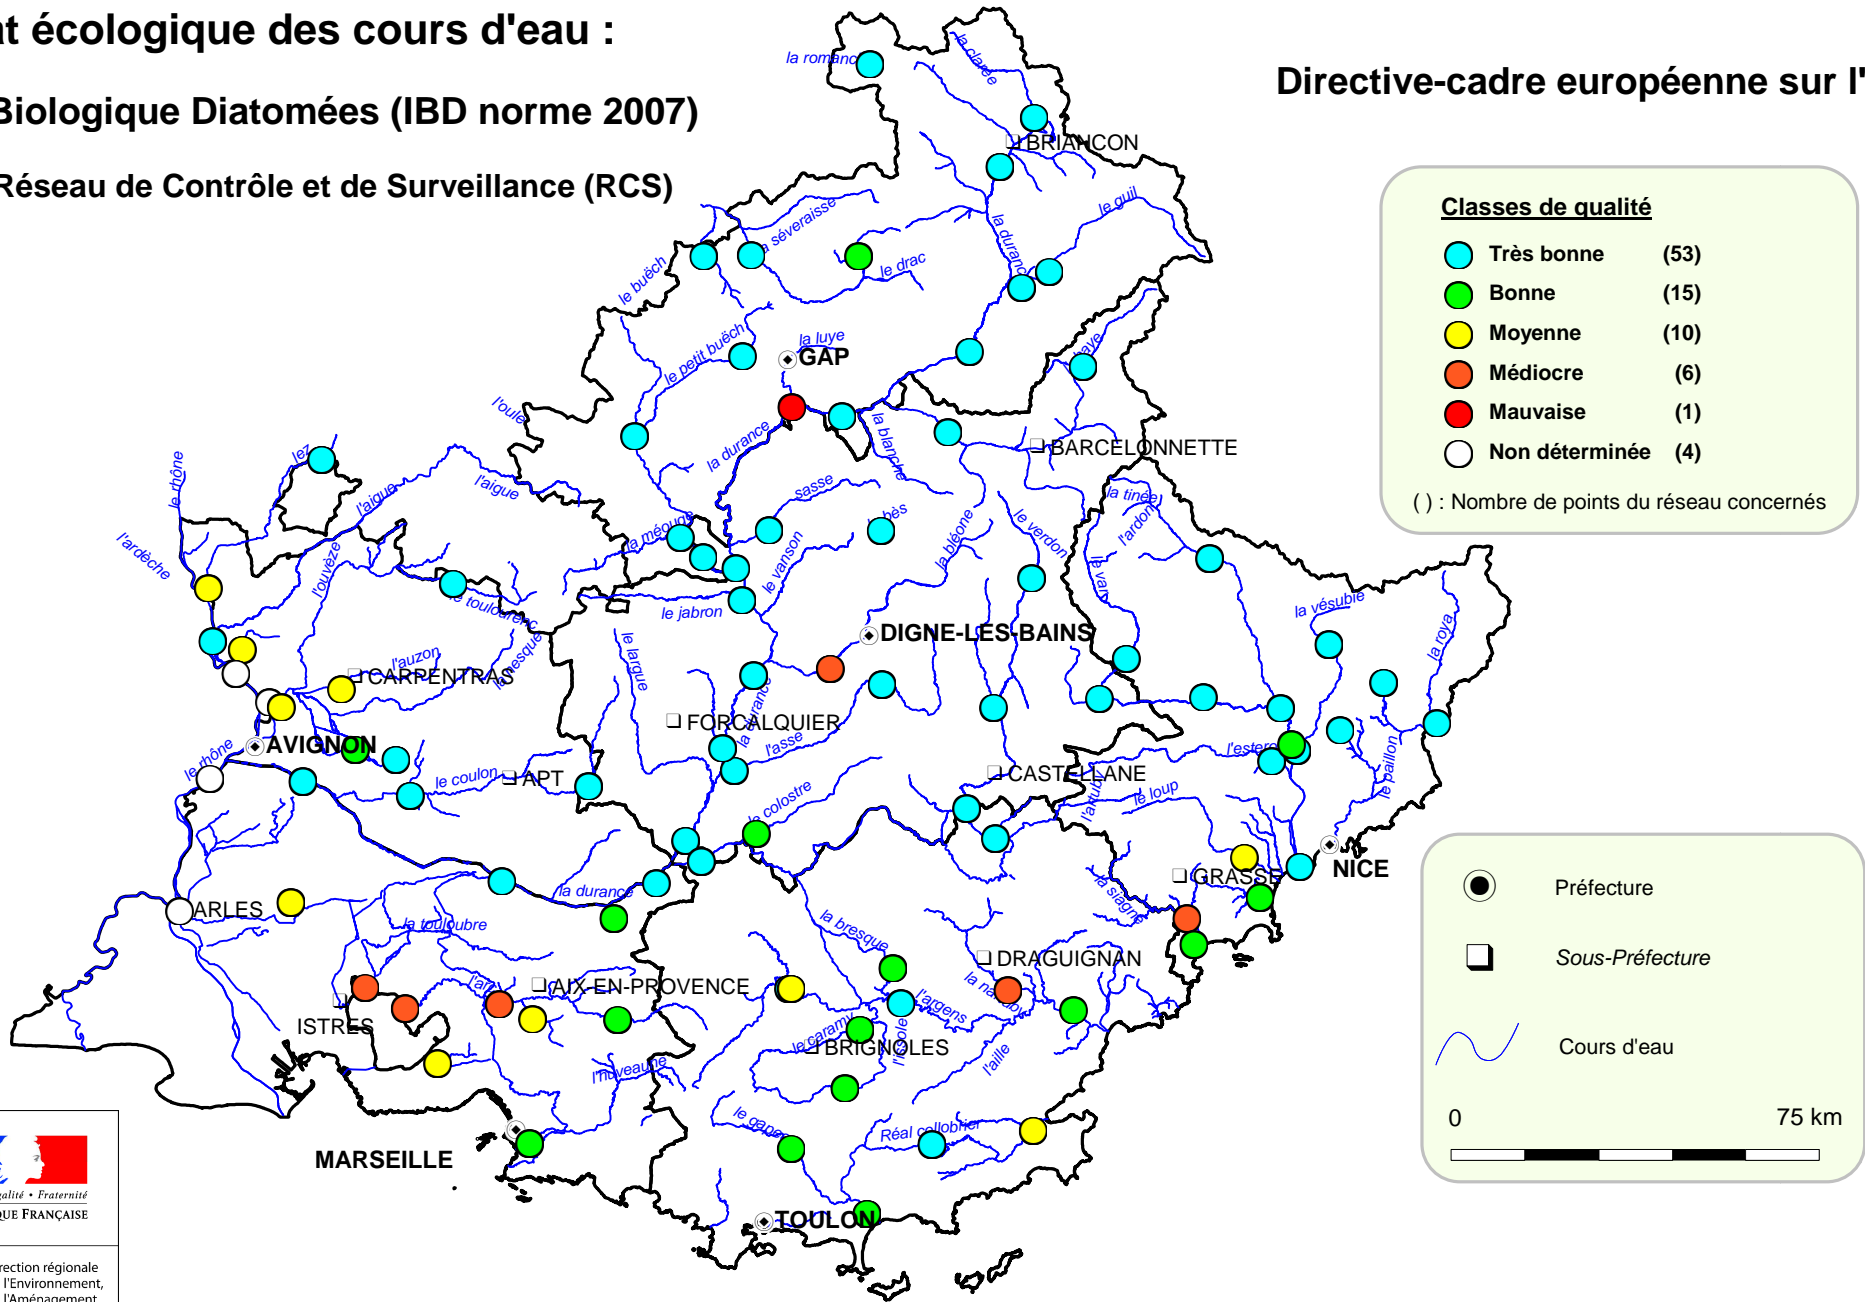

Etat écologique des cours d'eau :

Indice Biologique Diatomées (IBD norme 2007)

Sur le Réseau de Contrôle et de Surveillance (RCS)

Directive-cadre européenne sur l'eau :

Classes de qualité

- Très bonne (53)
- Bonne (15)
- Moyenne (10)
- Médiocre (6)
- Mauvaise (1)
- Non déterminée (4)

() : Nombre de points du réseau concernés

- Préfecture
- Sous-Préfecture
- ~ Cours d'eau

0 75 km