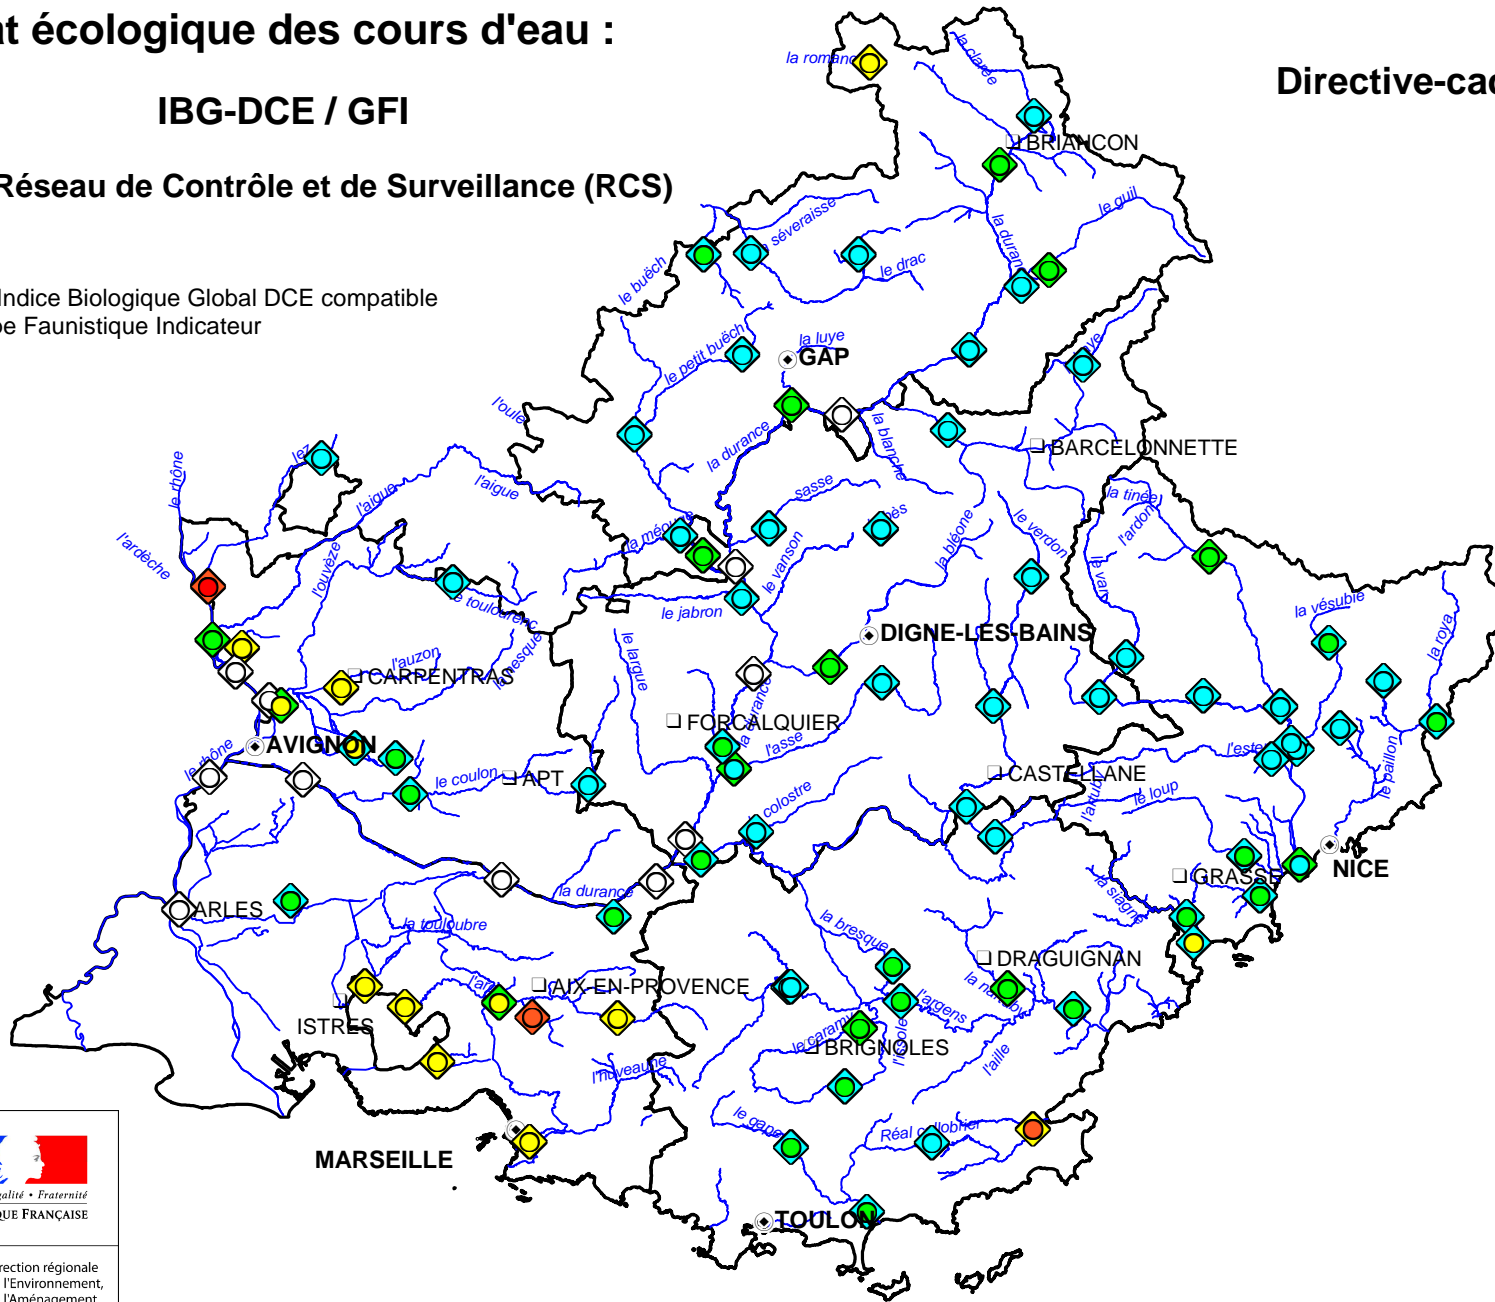

Etat écologique des cours d'eau :

IBG-DCE / GFI

Sur le Réseau de Contrôle et de Surveillance (RCS)

IBG-DCE : Indice Biologique Global DCE compatible
GFI : Groupe Faunistique Indicateur

Directive-cadre européenne sur l'eau :

Classes de qualité Equivalent IBGN

- ◆ Très bonne (54)
- ◆ Bonne (13)
- ◆ Moyenne (9)
- ◆ Médiocre (2)
- Non déterminée (11)

Classe de qualité GFI

- Très bonne (36)
- Bonne (27)
- Moyenne (12)
- Médiocre (2)
- Mauvaise (1)
- Non déterminée (11)

() : Nombre de points du réseau concernés

- Préfecture
- Sous-Préfecture
- ~ Cours d'eau